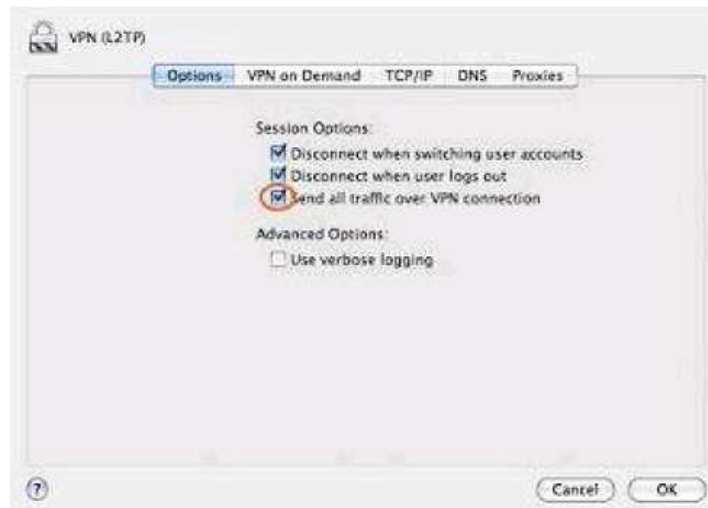

ACESSO VPN

Para aceder remotamente ao site B-ON deverá configurar o seguinte acesso Internet:

Em Sistema OX Leopard MAC

1 – Pressionar em ‘Network’

Nota – Desbloqueie o cadeado e pressione no ‘+’ para adicionar uma nova ligação

2 -

Escolha por defeito o que aparece em cima e dê um nome à ligação (Service Name)
Ex: Escola

3 -

- Coloque o Endereço Ip (Ex: 203.176.123.54) em 'Server Adress' - Fornecido pelo Cdoc
- Insira as credenciais de utilizador no 'Account Name'
- Execute 'Apply'

4 -

Executar '**Advanced** (Avançadas)

Tabulador de Options – **Send All traffic over VPN connection**

Nota – Se esta opção não estiver visível em 'Options'

Ir ao tabulador '**VPN on Demand**' e adicionar um valor de VPN – Ex.Escola